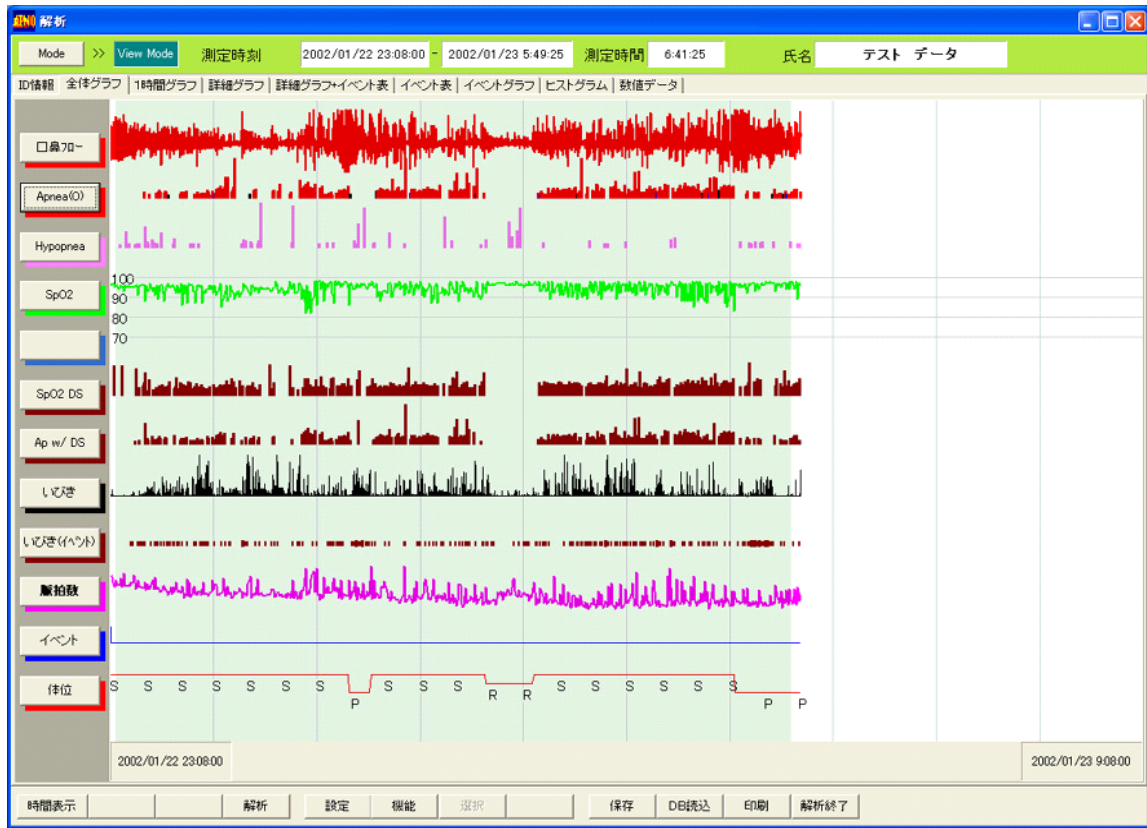

電源オンオフ間の呼吸睡眠中モニタリング

5分間の詳細